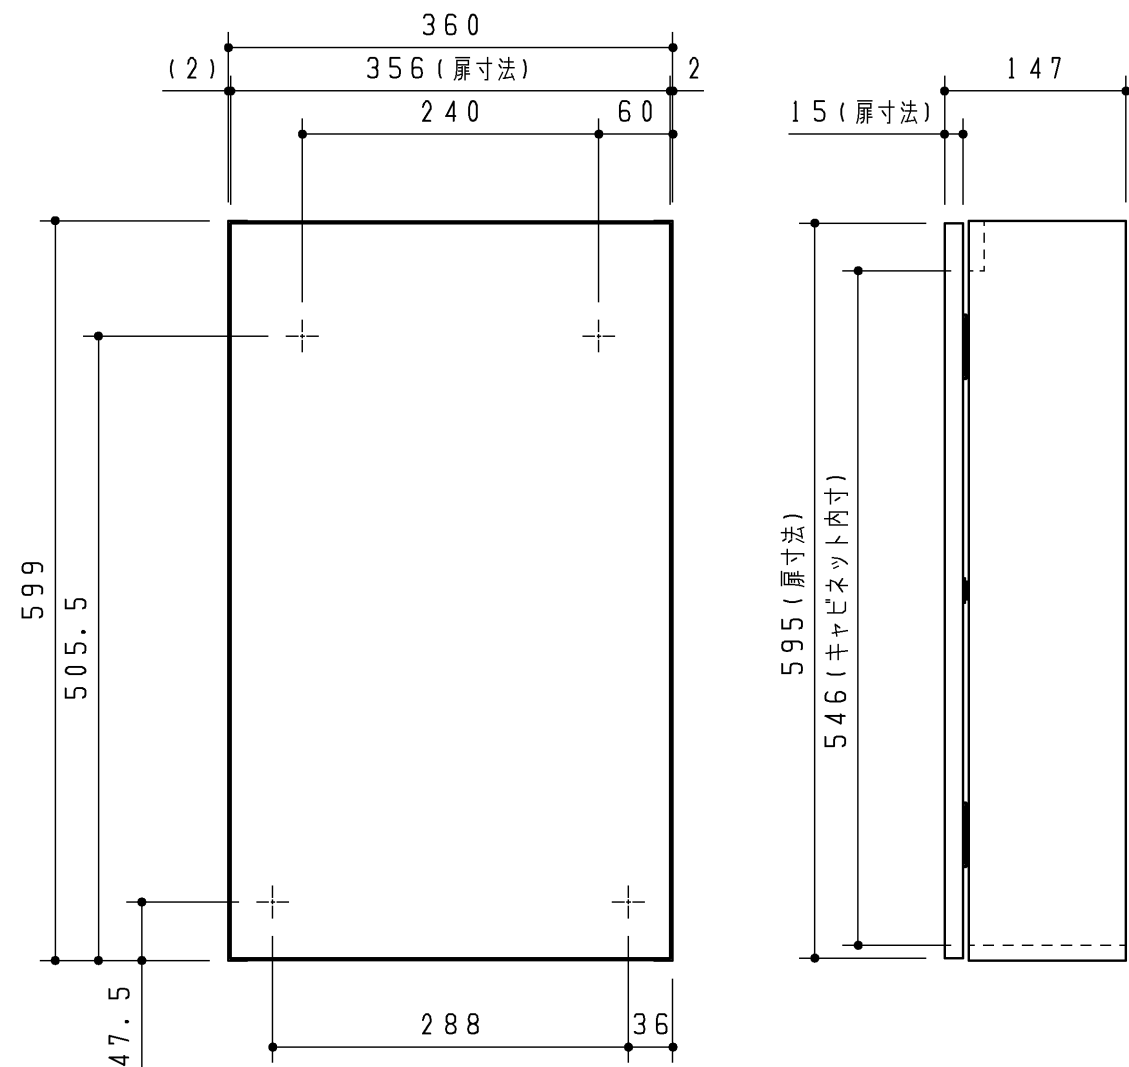

品番	表面色	表面木目柄方向
UGLP01R#NW1	ホワイト	-
UGLP01R#EL	ライトウッドN	横
UGLP01R#MW	ダルブラウン	横
UGLP01R#EW	ホワイトウッド	横
UGLP01R#EM	ミディアムウッドN	横

TOTO		第三角法	単位 mm	名称
製図 齊田	検図 橋本	日付 '20.06.01	尺度 1:6	手洗器キャビネット
備考			図面数 1/1	品番 UGLP01R#